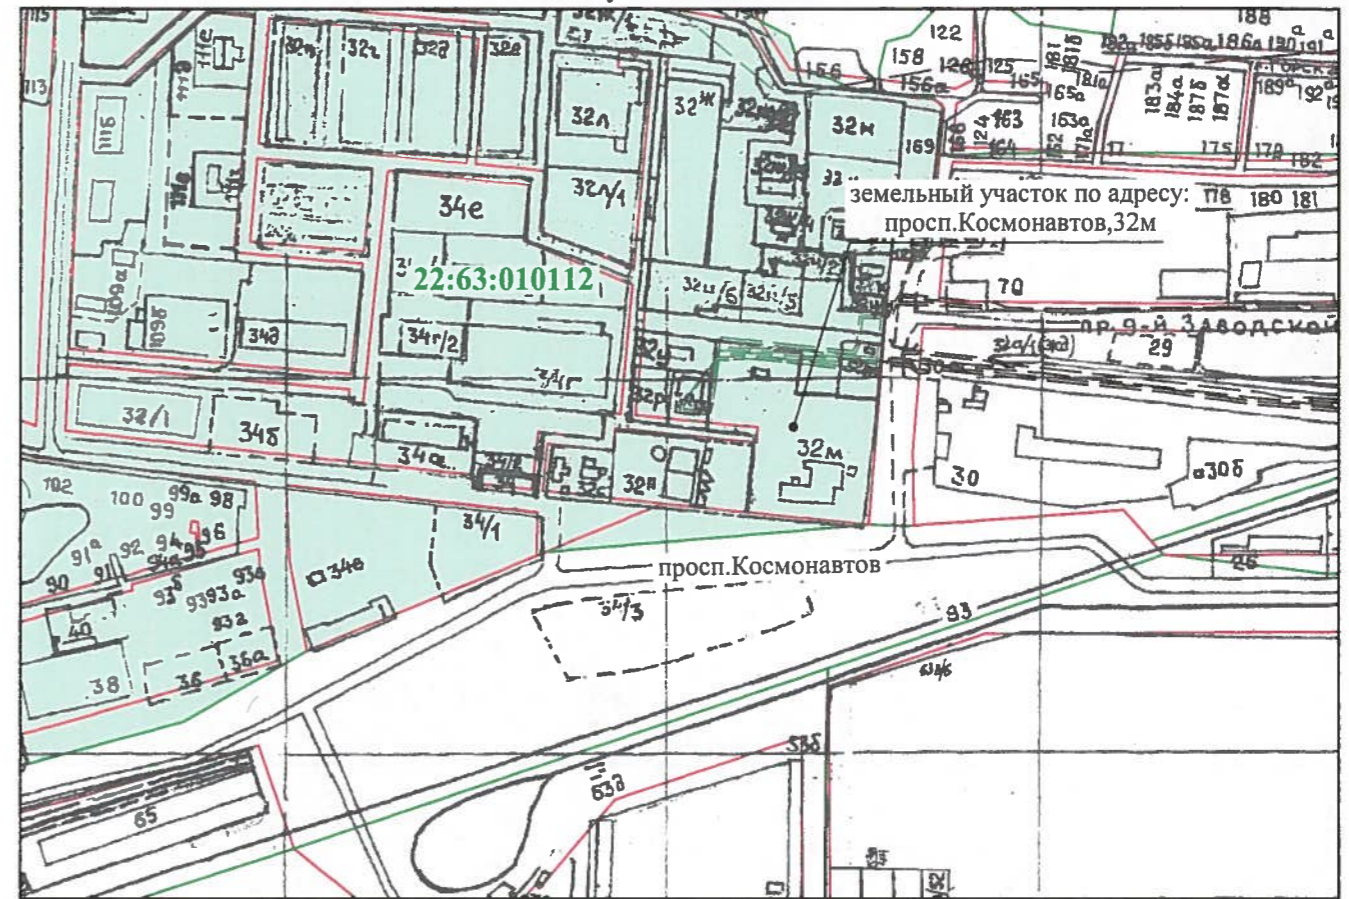

Ситуационный план

Условные обозначения:

- Красные линии (существующие)
- Границы кадастровых кварталов
- Кадастровый квартал 22:63:010112
- Кадастровые участки
- Объекты недвижимости

А-07089-2015-ПП

Проект планировки части территории в границах кадастрового квартала 22:63:010112 по адресу: проспект Космонавтов,32м в городе Барнауле.

A-07089-2015-ПП

Проект планировки части территории в границах кадастрового квартала 22:63:010112 по адресу: проспект Космонавтов,32м в городе Барнауле.

изм.	№ уч	лист	№	подпись	дата
				<i>[Signature]</i>	09.2015
				<i>[Signature]</i>	09.2015

Заявитель:
Денисов С.М.

стадия	лист	листов
	2	

План красных линий М 1:1000

МУП "Архитектура"
г. Барнаула

22:63:010112

земельный участок по адресу:
просп.Космонавтов,32м

10,0

просп.Космонавтов

Каталог координат

Номер точки	X, м	Y, м
1	18 472,020	2 729,909
2	18 465,215	2 798,091
3	18 455,249	2 797,319
4	18 463,331	2 716,275

Условные обозначения:

- Красные линии (существующие)
- Границы кадастровых кварталов
- Красные линии (проектируемые)
- Кадастровые участки