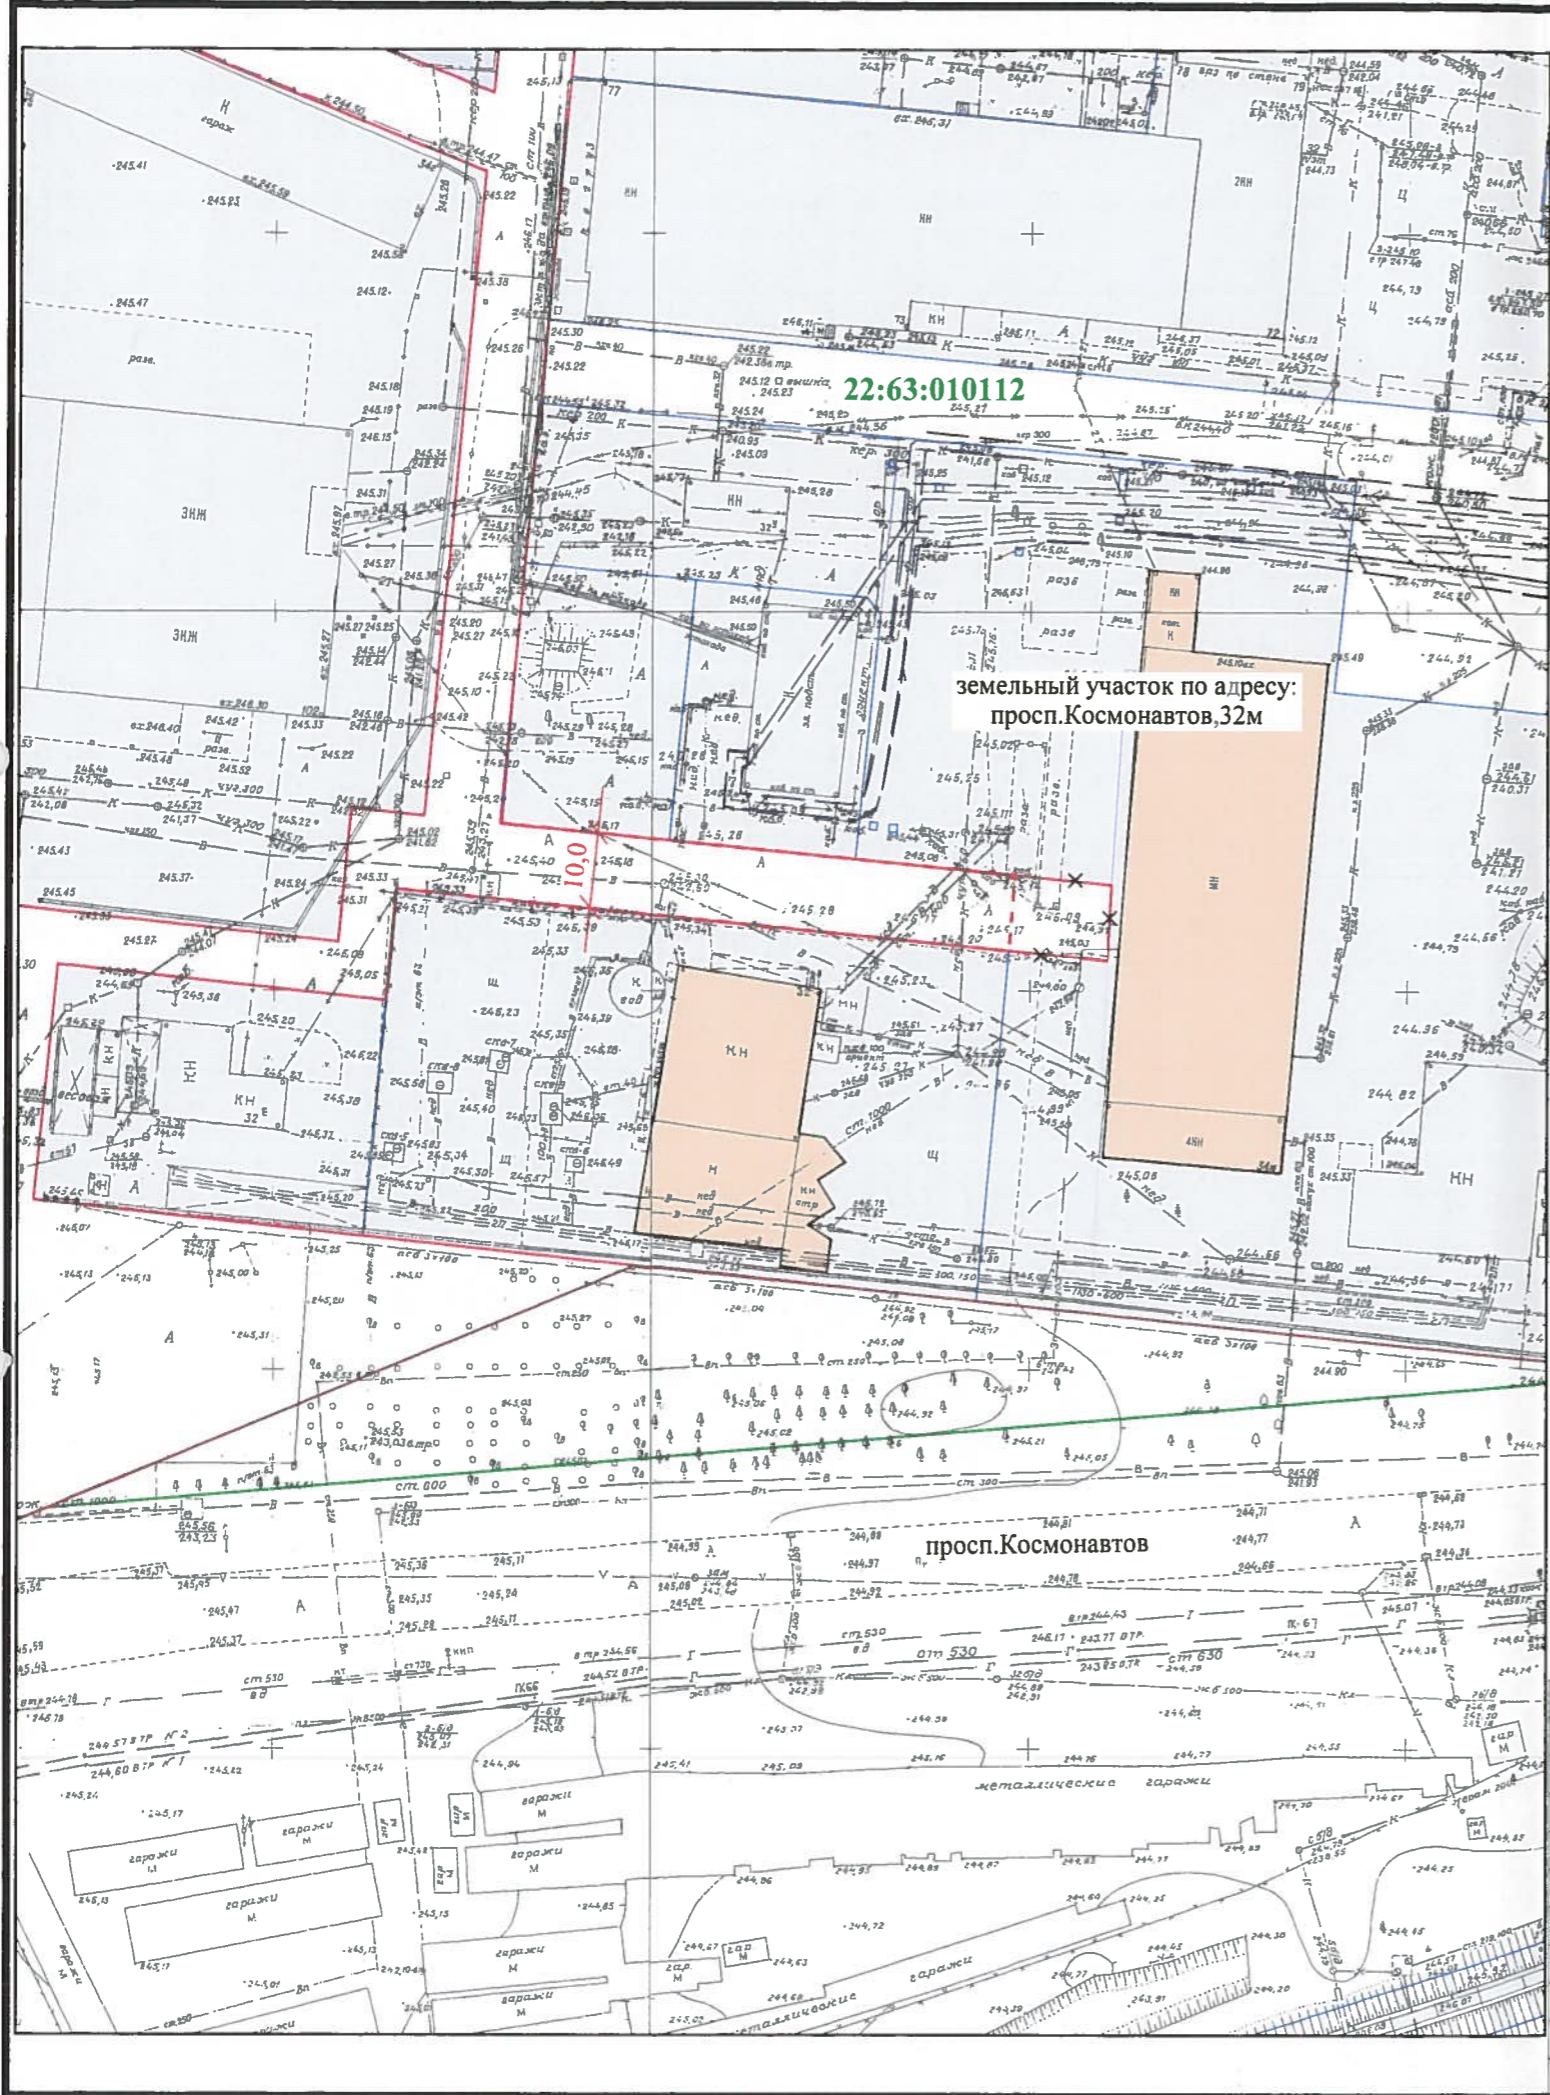

22:63:010112

земельный участок по адресу:
просп.Космонавтов,32м

Условные обозначения:

- Красные линии (существующие)
- Границы кадастровых кварталов
- Красные линии (проектируемые)
- Кадастровые участки
- Объекты недвижимости

A-07089-2015-ПП

Проект планировки части территории в границах кадастрового квартала 22:63:010112 по адресу: проспект Космонавтов,32м в городе Барнауле.

изм.	№ уч	лист	№	подпись	дата
				<i>[Signature]</i>	09.2015
				<i>[Signature]</i>	09.2015

Заявитель:
Денисов С.М.

стадия	лист	листов
	2	

План красных линий М 1:1000

МУП "Архитектура"
г. Барнаула