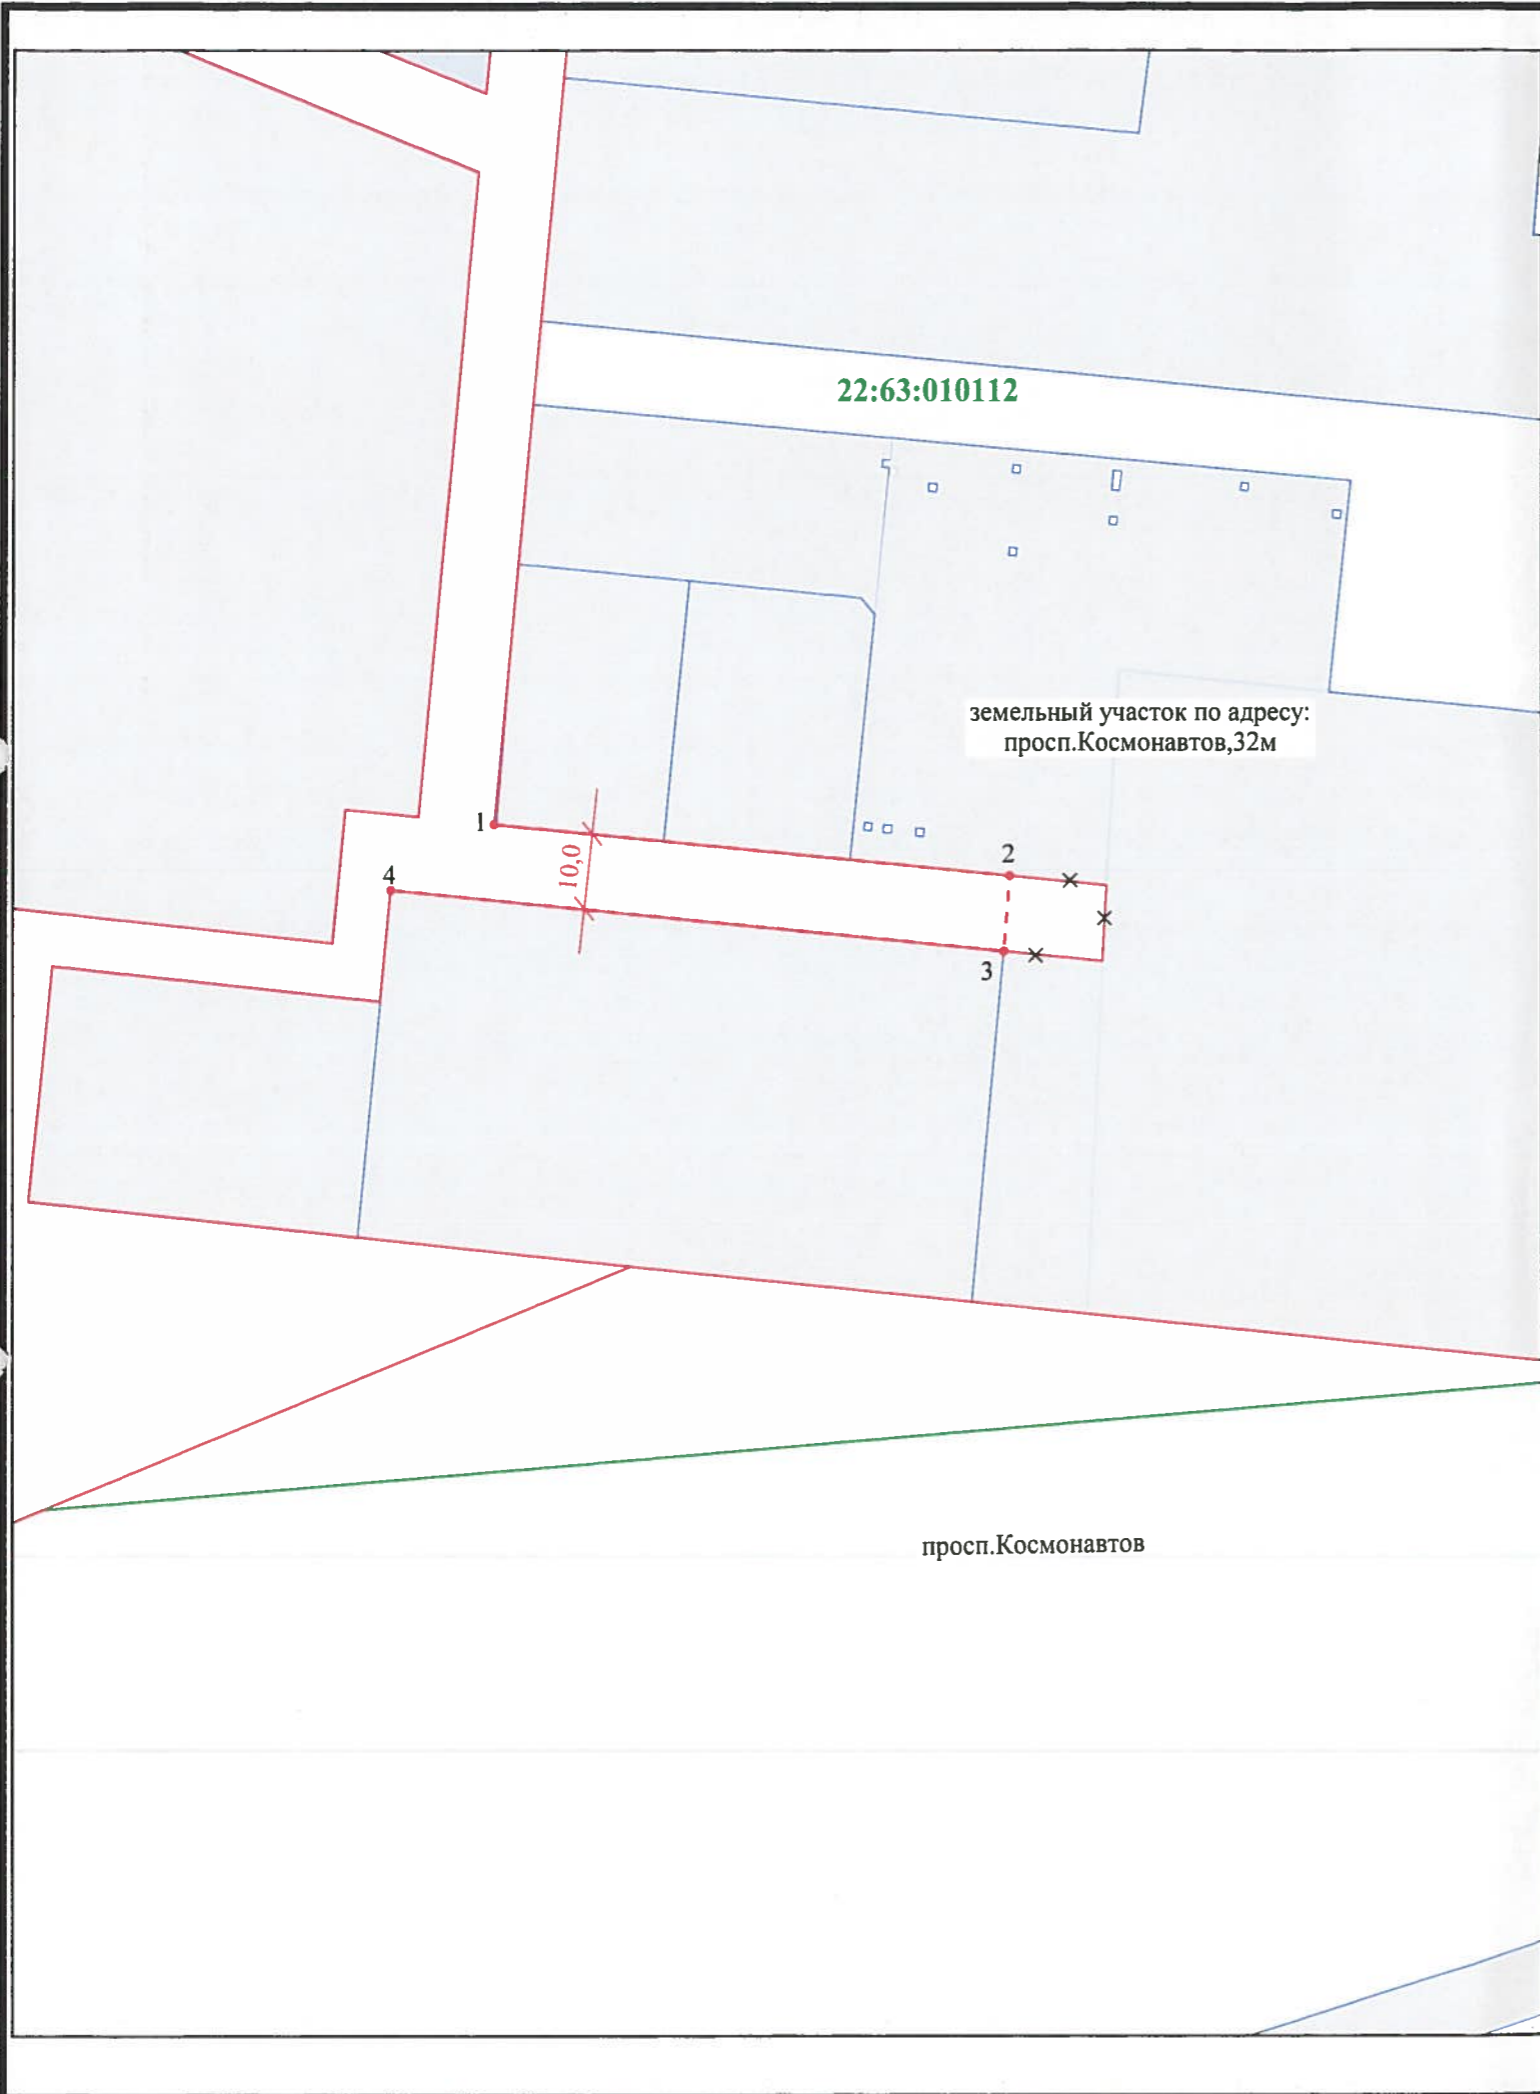

Ситуационный план

Условные обозначения:

- Красные линии (существующие)
- Границы кадастровых кварталов
- Кадастровый квартал 22:63:010112
- Кадастровые участки
- Объекты недвижимости

А-07089-2015-ПП

Проект планировки части территории в границах кадастрового квартала 22:63:010112 по адресу: проспект Космонавтов,32м в городе Барнауле.

A-07089-2015-ПП

Проект планировки части территории в границах кадастрового квартала 22:63:010112 по адресу: проспект Космонавтов,32м в городе Барнауле.

изм.	№ уч	лист	№	подпись	дата
				<i>[Signature]</i>	09.2015
				<i>[Signature]</i>	09.2015

Заявитель:
Денисов С.М.

стадия	лист	листов
	2	

План красных линий М 1:1000

МУП "Архитектура"
г. Барнаула

22:63:010112

земельный участок по адресу:
просп.Космонавтов,32м

10,0

просп.Космонавтов

Каталог координат

Номер точки	X, м	Y, м
1	18 472,020	2 729,909
2	18 465,215	2 798,091
3	18 455,249	2 797,319
4	18 463,331	2 716,275

Условные обозначения:

- Красные линии (существующие)
- Границы кадастровых кварталов
- Красные линии (проектируемые)
- Кадастровые участки