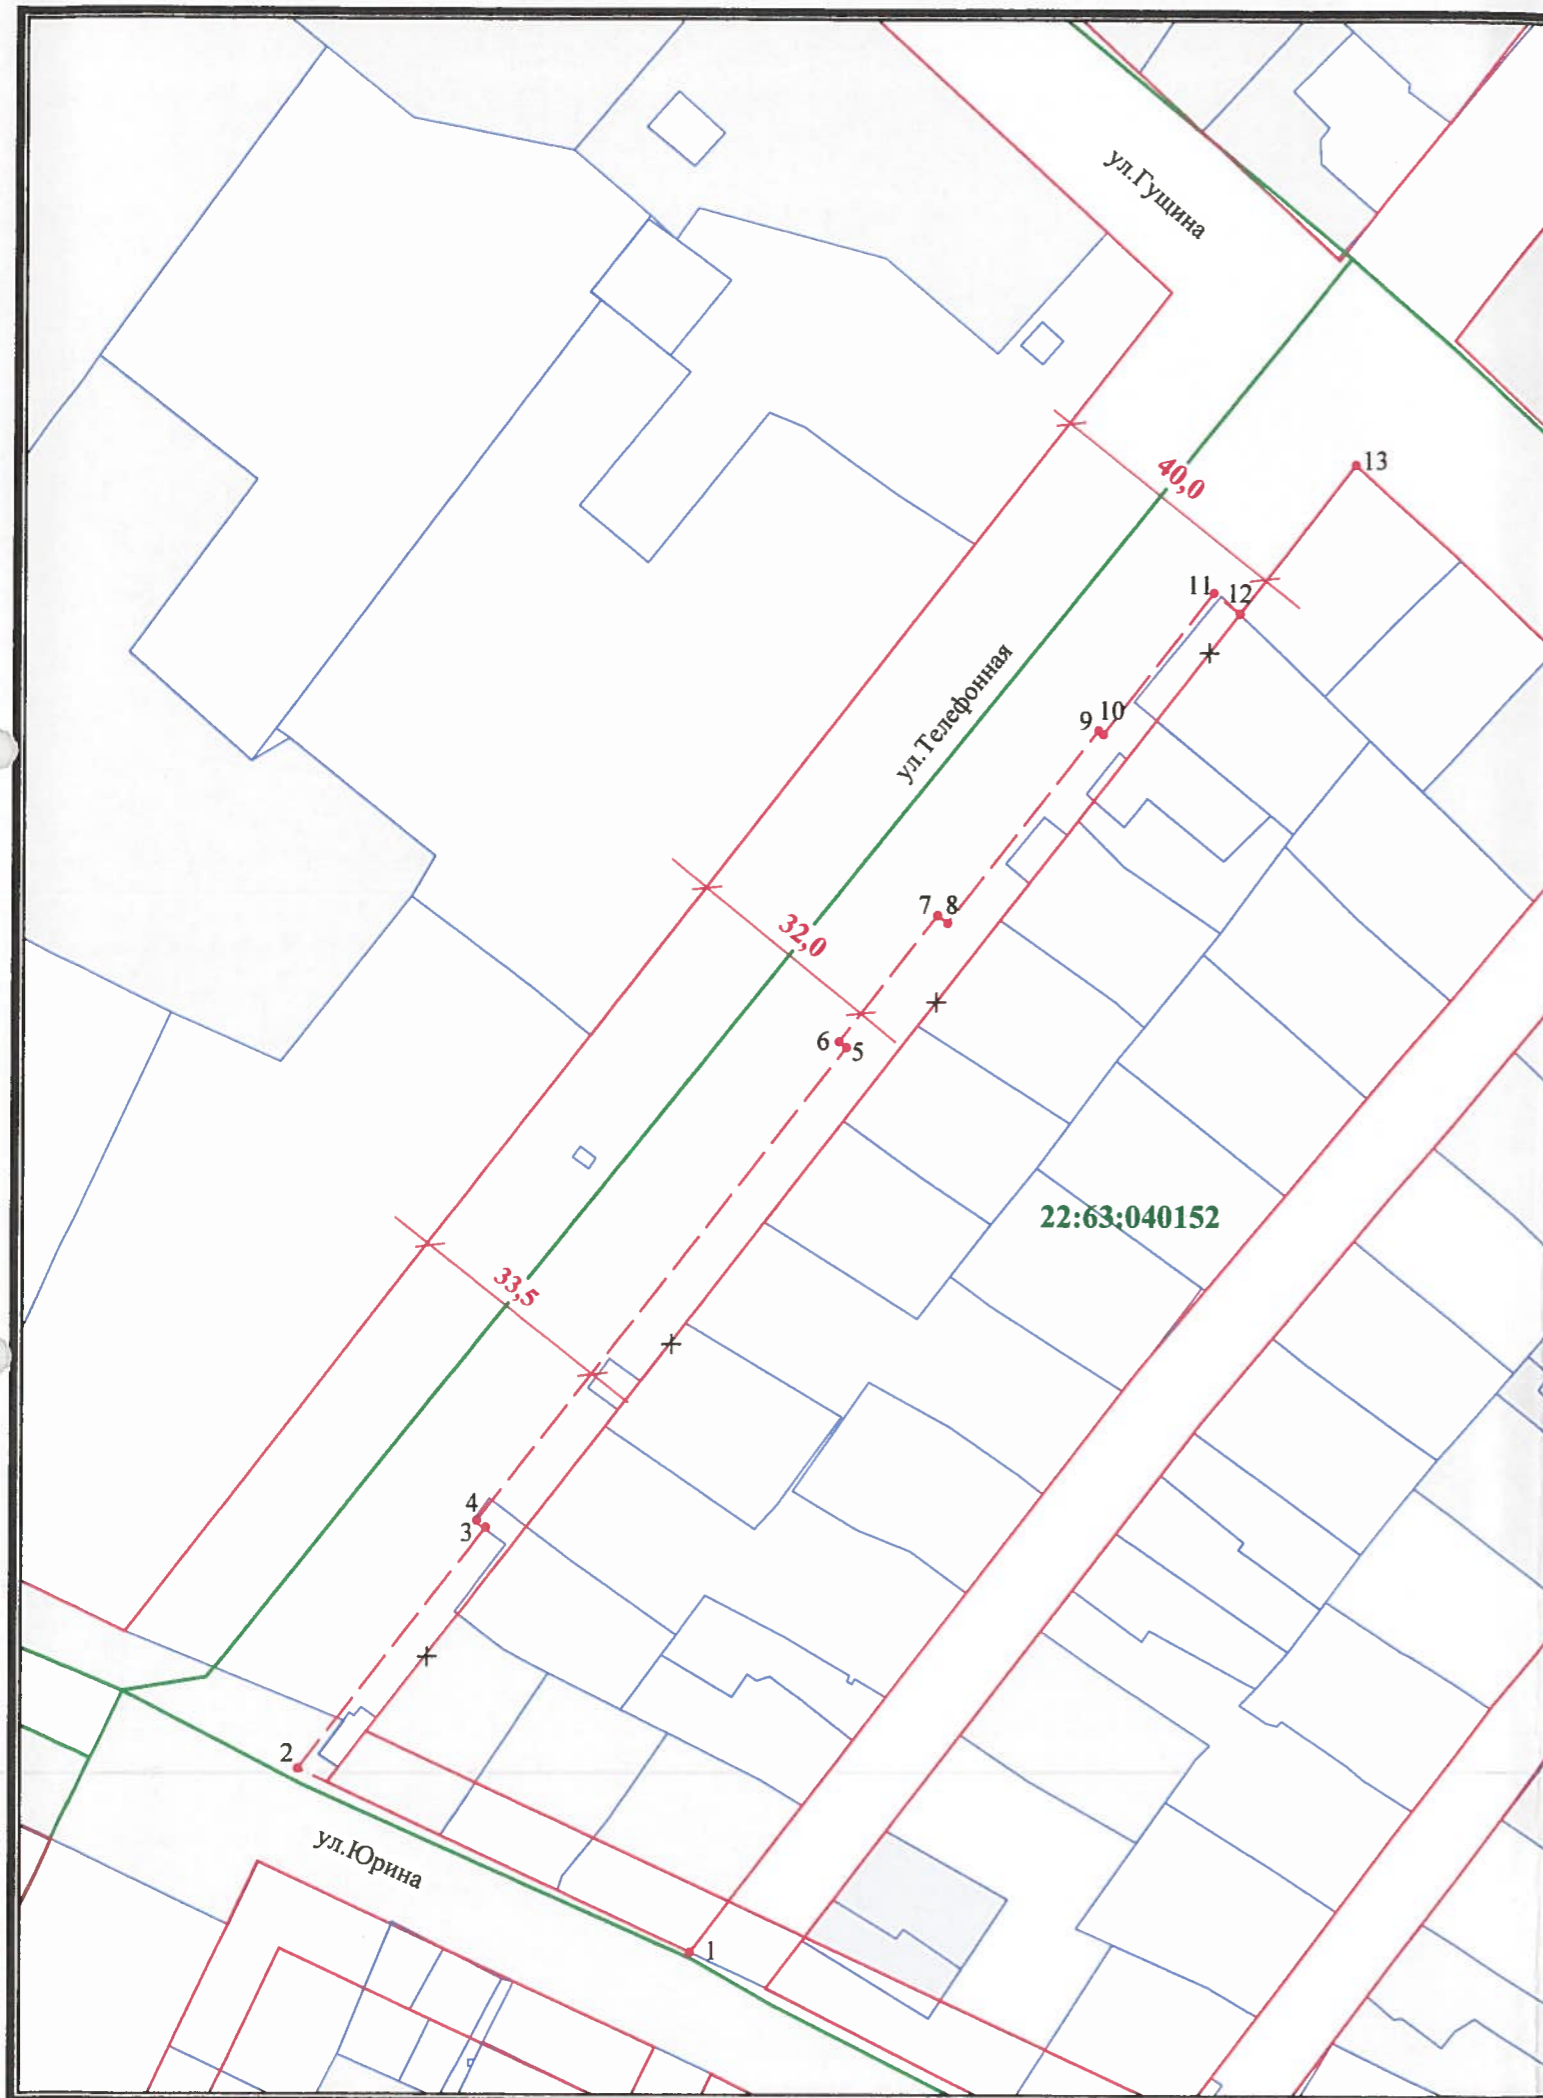

Ситуационный план

Условные обозначения:

- Красные линии (существующие)
- Границы кадастровых кварталов
- Кадастровый квартал 22:63:040152
- Кадастровые участки
- Объекты недвижимости
- Объект недвижимости по адресу: ул. Телефонная, 35

А-10182-2015-ПП

Проект планировки части территории в границах кадастрового квартала 22:63:040152 по адресу: улица Телефонная, 35 в городе Барнауле.

изм.	№ уч	лист	№	подпись	дата
Руководитель	Зеленин				12.2015
Гл. спец.	Гусева				12.2015
Инженер	Королёва				12.2015

А-10182-2015-ПП

Проект планировки части территории в границах кадастрового квартала
22:63:040152 по адресу: улица Телефонная,35 в городе Барнауле.

изм.	№ уч	лист	№	подпись	дата
Руководитель	Зеленин				12.2015
Гл. спец.	Гусева				12.2015
Инженер	Королёва				12.2015

Заявитель:
Лакиза Т.В.

стадия лист листов

2

План красных линий М 1:1200

МУП "Архитектура"
г. Барнаул

Каталог координат

Номер точки	X, м	Y, м
1	14 949,951	7 347,472
2	14 978,867	7 285,174
3	15 017,102	7 314,939
4	15 018,208	7 313,518
5	15 093,171	7 371,875
6	15 094,092	7 370,691
7	15 114,135	7 386,294
8	15 112,906	7 387,872
9	15 143,490	7 411,681
10	15 142,876	7 412,470
11	15 165,364	7 429,977
12	15 162,107	7 434,161
13	15 185,780	7 452,590