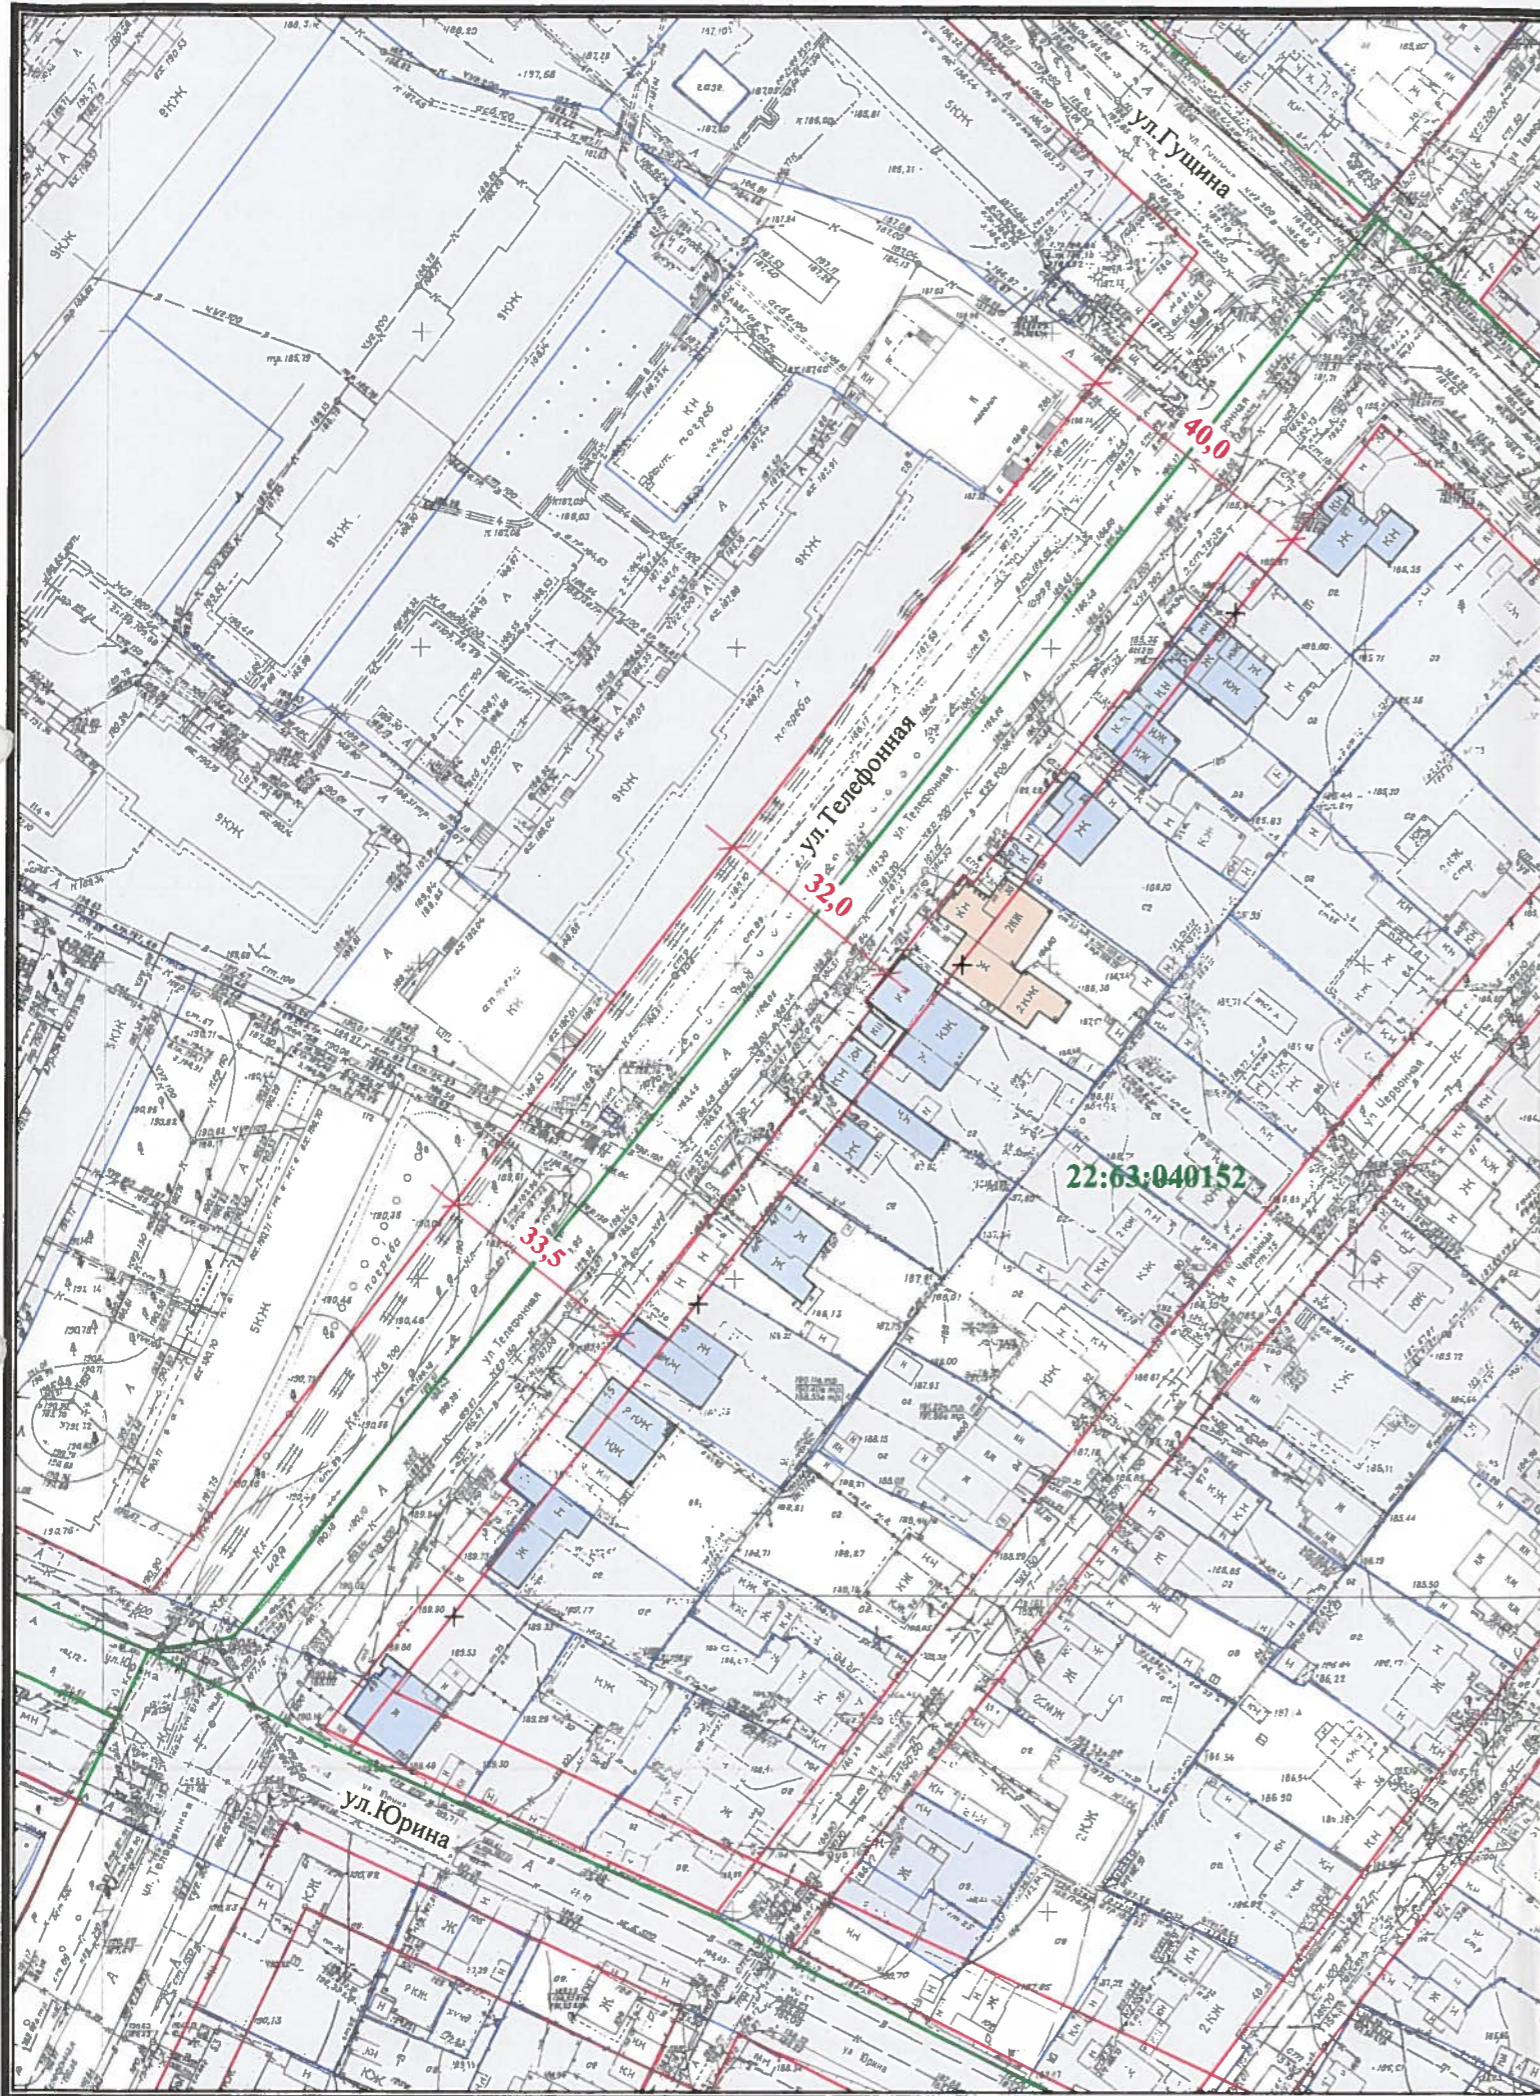

Ситуационный план

Условные обозначения:

- Красные линии (существующие)
- Границы кадастровых кварталов
- Кадастровый квартал 22:63:040152
- Кадастровые участки
- Объекты недвижимости
- Объект недвижимости по адресу: ул. Телефонная, 35

А-10182-2015-ПП

Проект планировки части территории в границах кадастрового квартала 22:63:040152 по адресу: улица Телефонная, 35 в городе Барнауле.

изм.	№ уч	лист	№	подпись	дата
Руководитель	Зеленин				12.2015
Гл. спец.	Гусева				12.2015
Инженер	Королёва				12.2015

Заявитель:
Лакиза Т.В.

стадия лист листов

 1 3

План современного использования территории М 1:1200. Ситуационный план М 1:5000

МУП "Архитектура"
г. Барнаула

Условные обозначения:

- Красные линии (существующие)
- Красные линии (проектируемые)
- Границы кадастровых кварталов
- Кадастровые участки
- Объекты недвижимости
- Объект недвижимости по адресу: ул.Телефонная,35