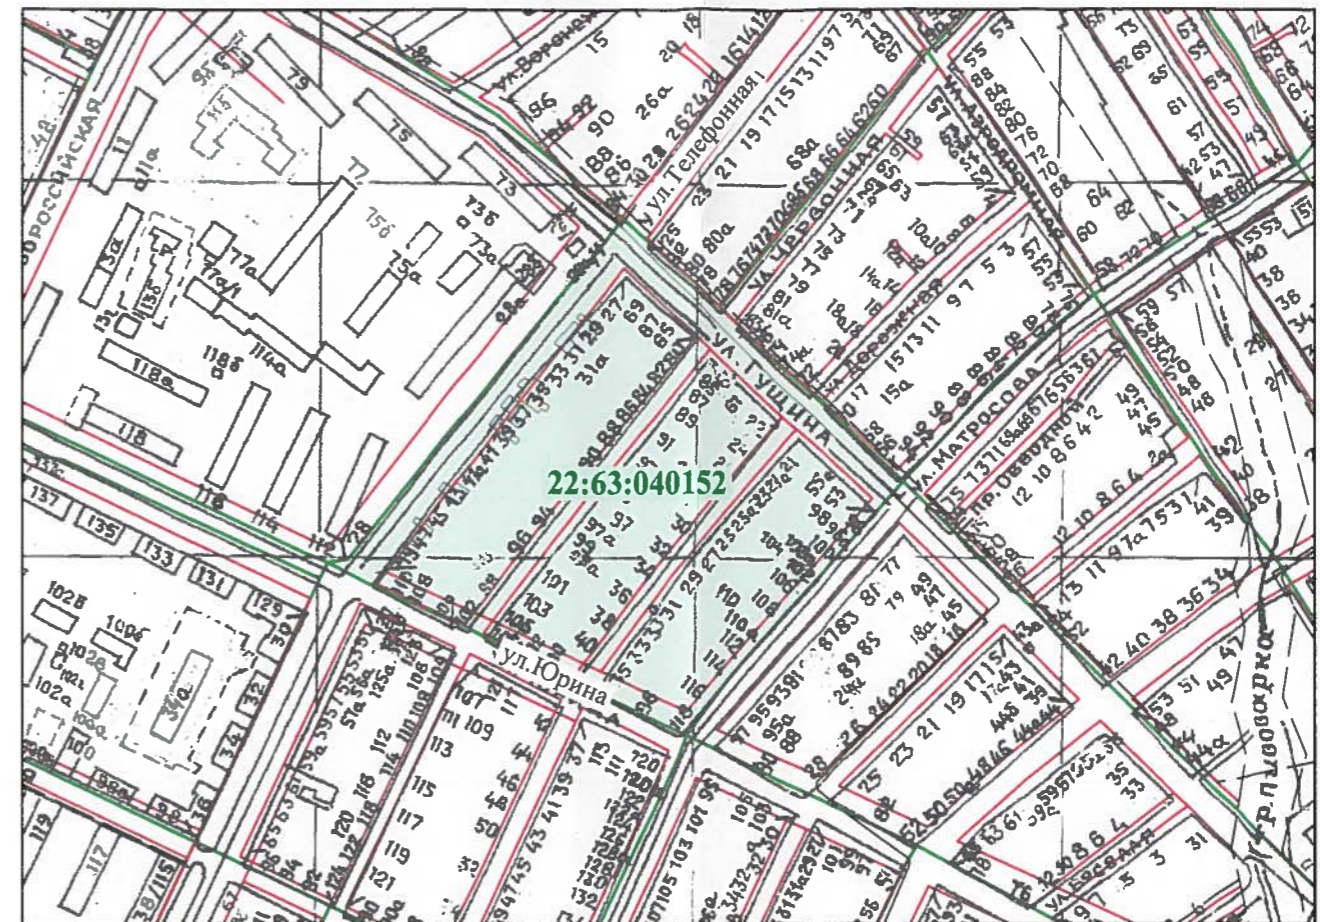

Ситуационный план

Условные обозначения:

- Красные линии (существующие)
- Границы кадастровых кварталов
- Кадастровый квартал 22:63:040152
- Кадастровые участки
- Объекты недвижимости
- Объект недвижимости по адресу: ул. Телефонная, 35

А-10182-2015-ПП

Проект планировки части территории в границах кадастрового квартала 22:63:040152 по адресу: улица Телефонная, 35 в городе Барнауле.

изм.	№ уч	лист	№	подпись	дата
Руководитель	Зеленин				12.2015
Гл. спец.	Гусева				12.2015
Инженер	Королёва				12.2015

Заявитель:
Лакиза Т.В.

стадия лист листов

 1 3

План современного использования территории М 1:1200. Ситуационный план М 1:5000

МУП "Архитектура"
г. Барнаула

Условные обозначения:

- Красные линии (существующие)
- Красные линии (проектируемые)
- Границы кадастровых кварталов
- Кадастровые участки
- Объекты недвижимости
- Объект недвижимости по адресу: ул.Телефонная,35

Заявитель:
Лакиза Т.В.

стадия лист листов

2

План красных линий М 1:1200

МУП "Архитектура"
г. Барнаул

Каталог координат

Номер точки	X, м	Y, м
1	14 949,951	7 347,472
2	14 978,867	7 285,174
3	15 017,102	7 314,939
4	15 018,208	7 313,518
5	15 093,171	7 371,875
6	15 094,092	7 370,691
7	15 114,135	7 386,294
8	15 112,906	7 387,872
9	15 143,490	7 411,681
10	15 142,876	7 412,470
11	15 165,364	7 429,977
12	15 162,107	7 434,161
13	15 185,780	7 452,590